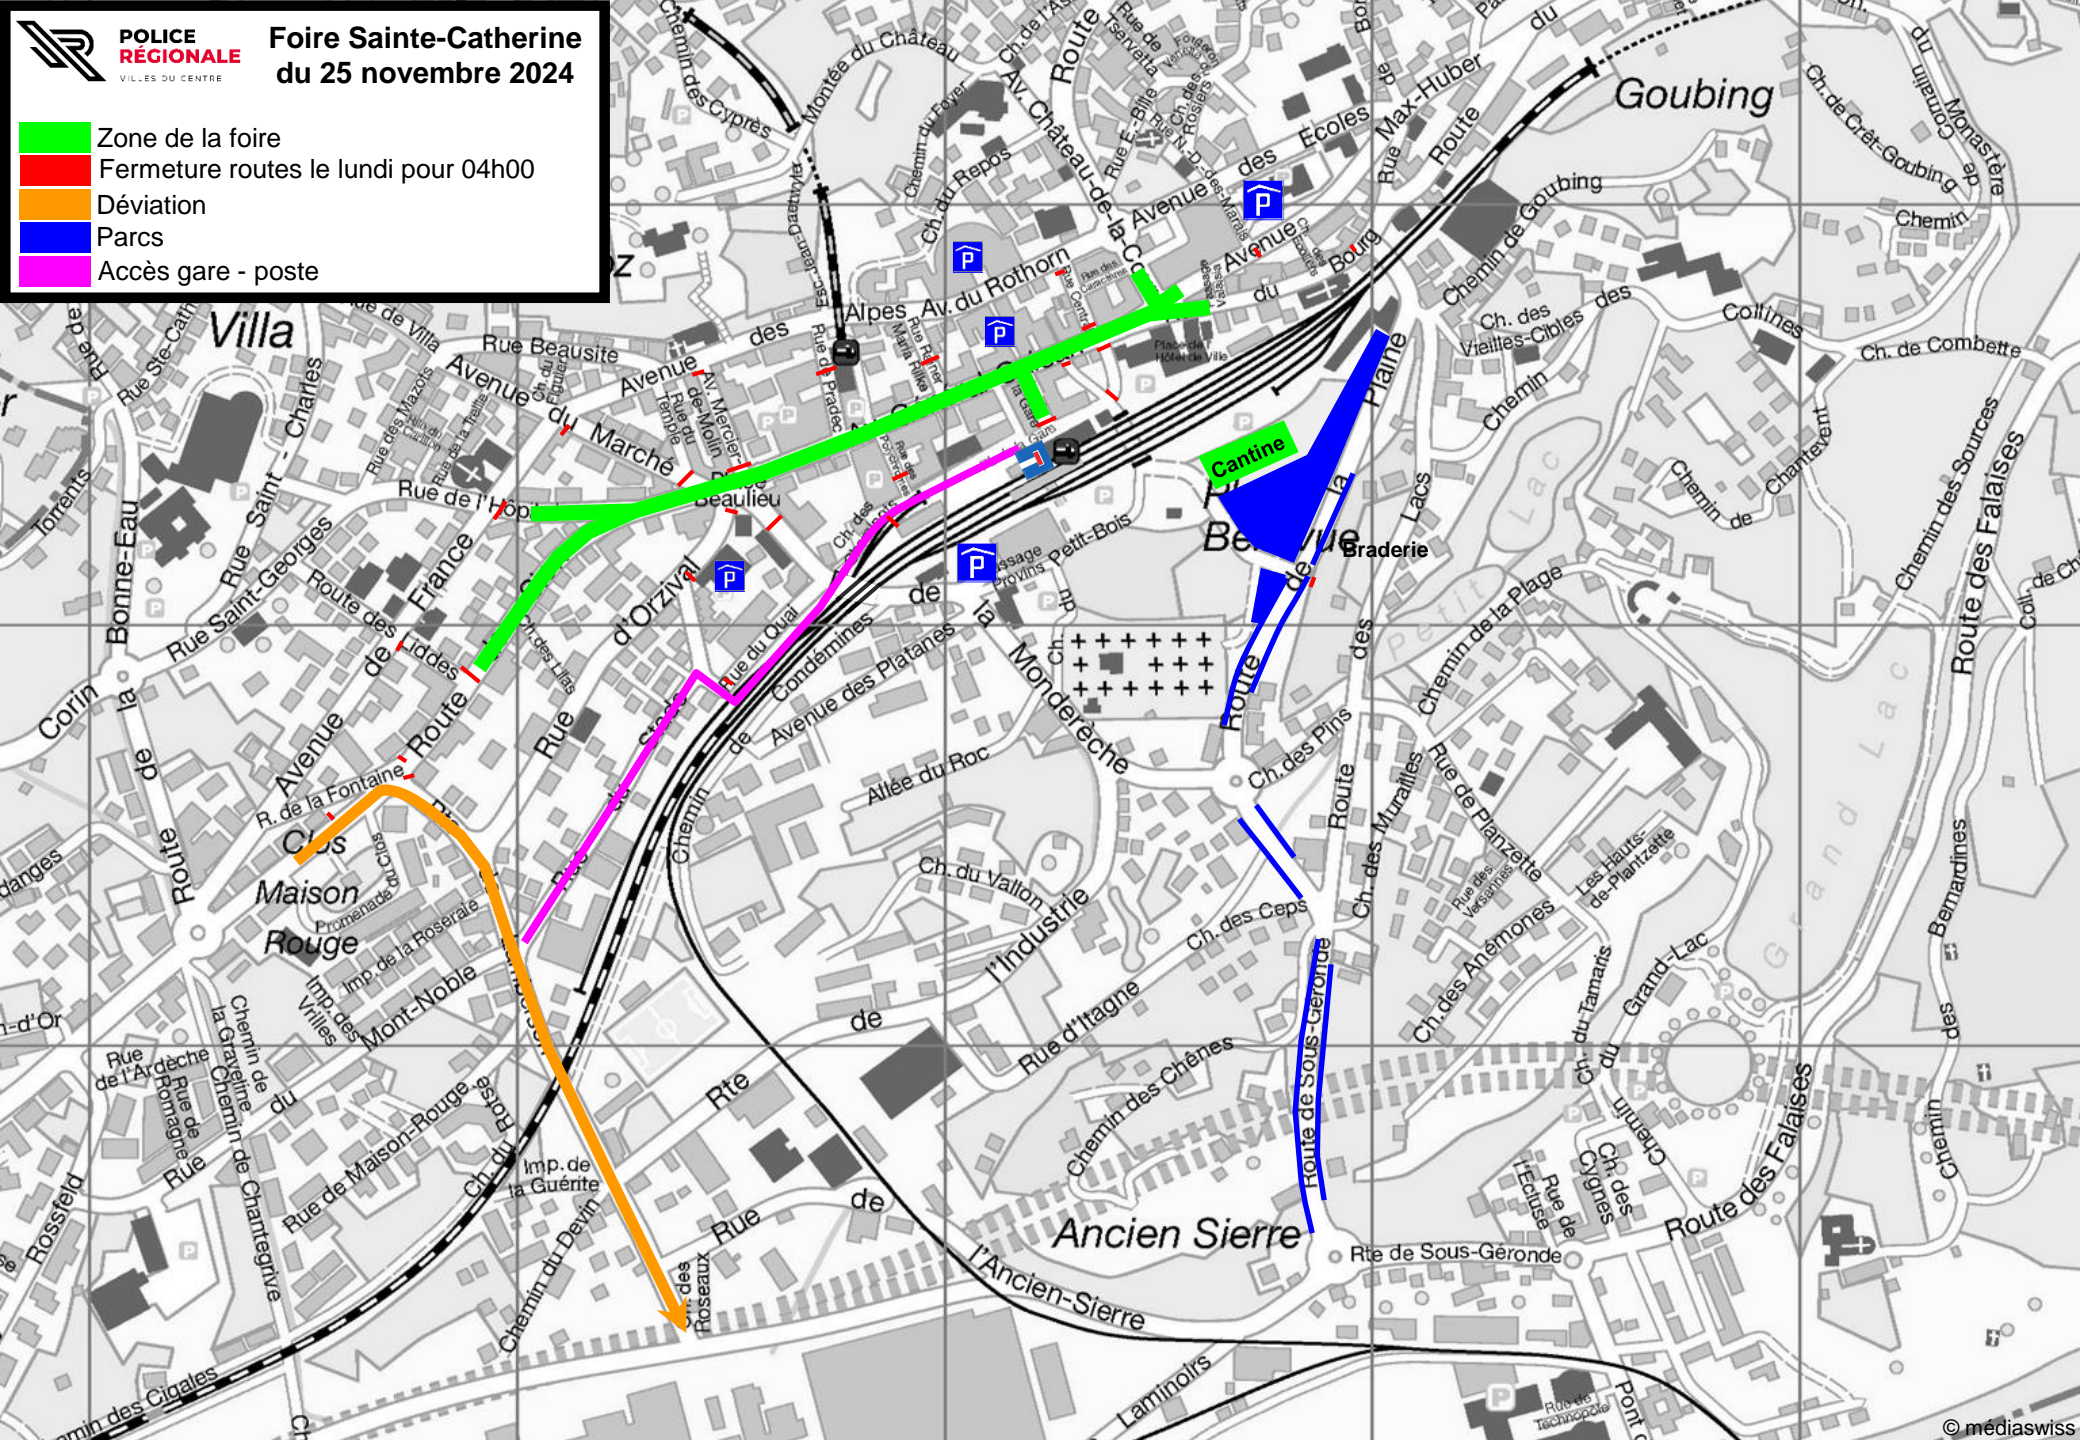

Foire Sainte-Catherine du 25 novembre 2024

- Zone de la foire
- Fermeture routes le lundi pour 04h00
- Déviation
- Parcs
- Accès gare - poste

Foire Sainte-Catherine du 25 novembre 2024

- Zone de la foire
- Fermeture routes
- Déviation
- Parcs
- Accès gare - poste